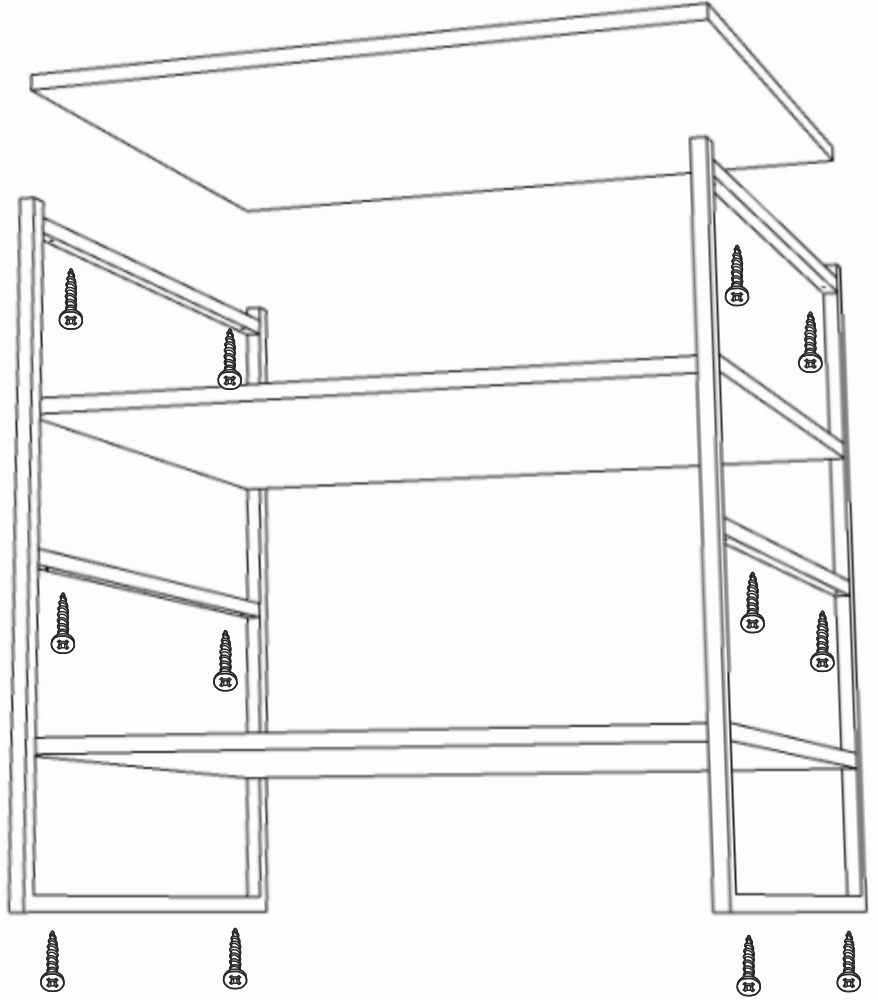

**NATURE** STYLE

LOFT

INSTRUKCJA  
MONTAŻU

max  
30cm

max 90cm  
←→  
min 30cm

BRAK OTWORÓW  
W PÓŁKACH  
UMOŻLIWIA TWORZENIE  
SWOICH KOMPOZYCJI