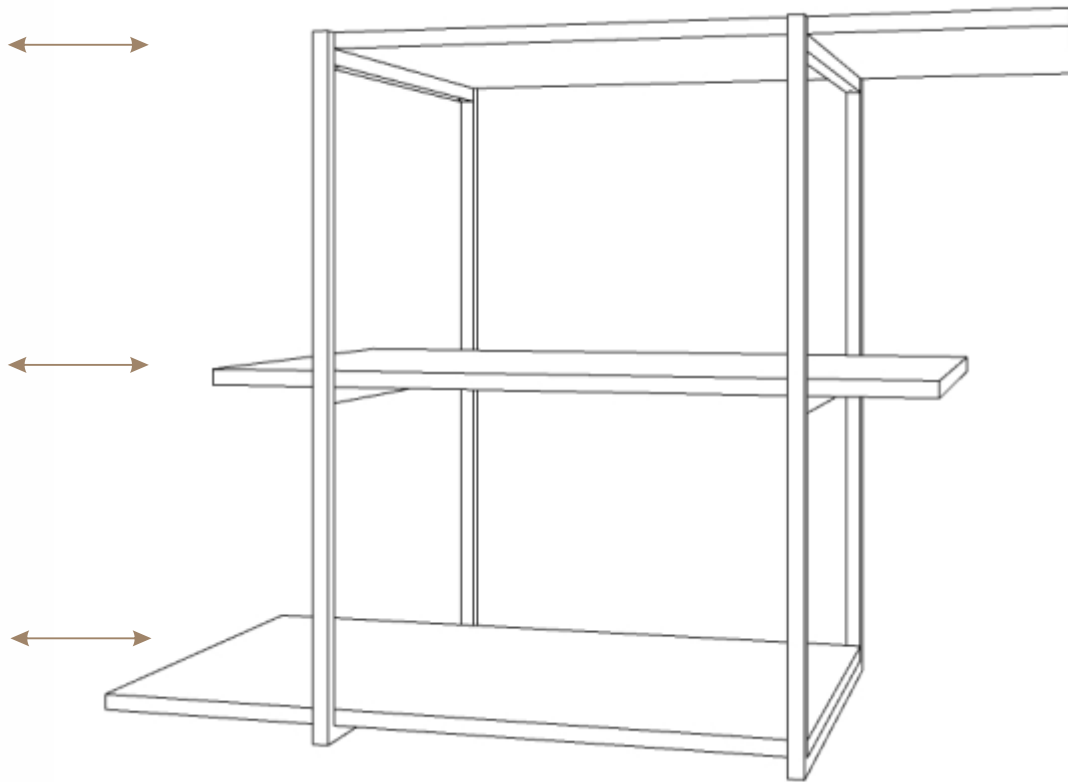

**NATURE** STYLE

LOFT

INSTRUKCJA  
MONTAŻU

max  
30cm

max 90cm  
←→  
min 30cm

BRAK OTWORÓW  
W PÓŁKACH  
UMOŻLIWIA TWORZENIE  
SWOICH KOMPOZYCJI