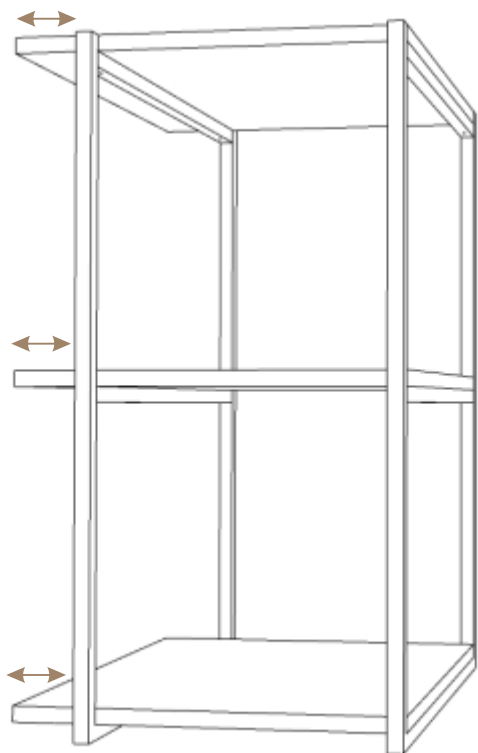

**NATURE** STYLE

LOFT

INSTRUKCJA  
MONTAŻU

max  
30cm

max 90cm  
←→  
min 30cm

BRAK OTWORÓW  
W PÓŁKACH  
UMOŻLIWIA TWORZENIE  
SWOICH KOMPOZYCJI